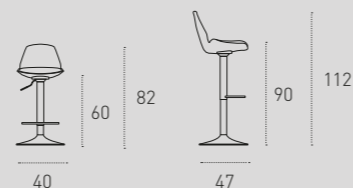

6C08
Bianco
White

6C21
Grafite
Graphite

6C24
Ghiaccio
Ice

6C66
Corda
Corda

MISURE / Size

L 40 P 47 H 60 / 82 - 90 / 112 cm

RIGA

SGABELLO/STOOL
COD. SG142