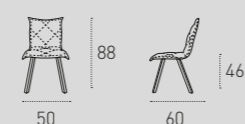

6H21
 Grafite vintage
 Vintage graphite

6H24
 Ghiaccio vintage
 Vintage ice

6H29
 Tortora vintage
 Vintage turtledove

6H71
 Tabacco vintage
 Vintage tobacco

MISURE / Size

L 50 P 60 H 46 / 88 cm

DIGIONE MF

SEDIA DA SALA/DINING ROOM CHAIR
 COD. SE185