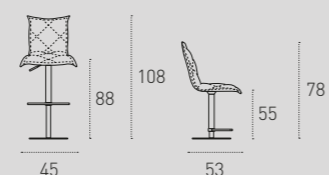

FINITURE STRUTTURA / Frame finishing

FINITURA SEDUTA / Seat finishing

MISURE / Size

METALLO / Metal

MICROFIBRA / Microfiber

L 45 P 52 H 53 / 78 - 83 / 108 cm

0122
Grafite
Graphite

6G21
Grafite
Graphite

0166
Corda
Corda

6G29
Tortora
Turtledove

0509
Marrone vintage
Vintage brown

6G70
Testa di Moro
Dark Brown