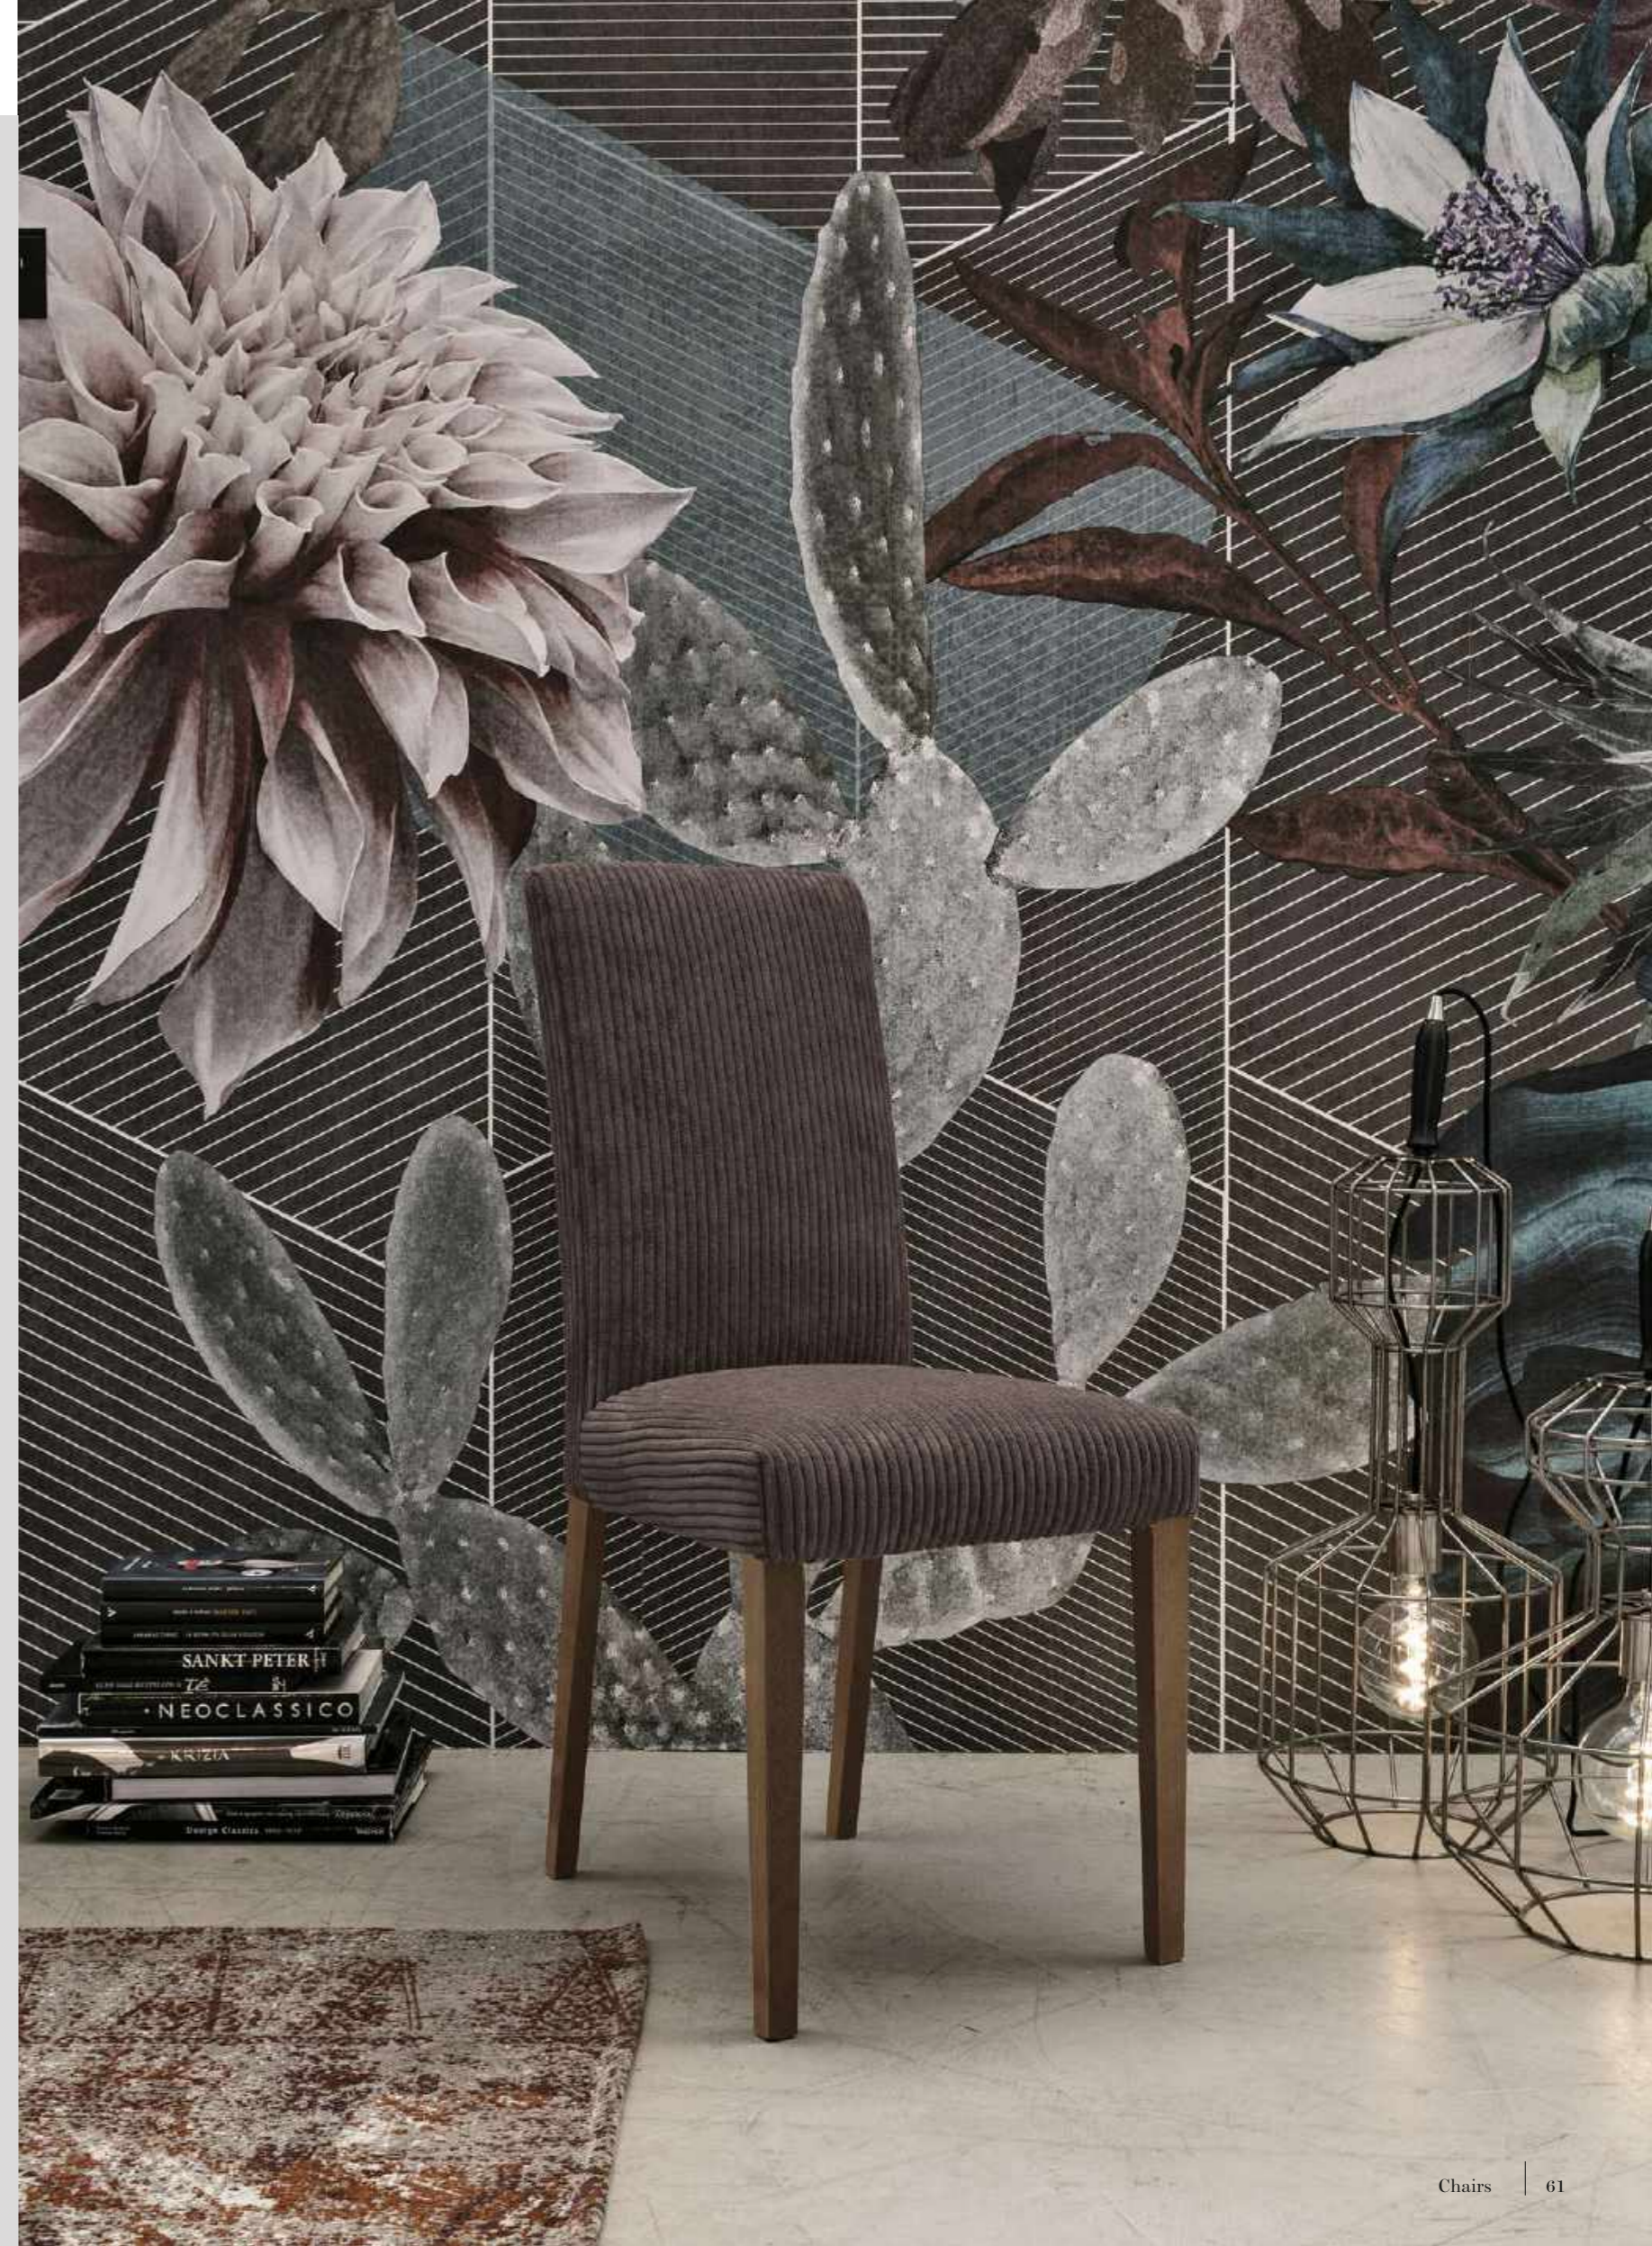

6M21
Grafite
Graphite

6M24
Ghiaccio
Ice

6M29
Tortora
Turtledove

6M34
Azzurro
Light blue

6M70
Testa di marò
Dark Brown

MISURE / Size

L 46 P 56 H 47 / 100 cm

FUTURA