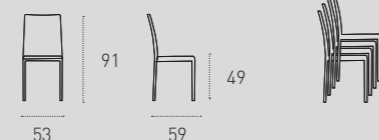

SOFTTOUCH / Soft-Touch

6C08
Bianco
White

6C10
Nero
Black

6C29
Tortora
Turtledove

6C66
Corda
Corda

MISURE / Size

L 53 P 59 H 49 / 91 cm

MARBELLA