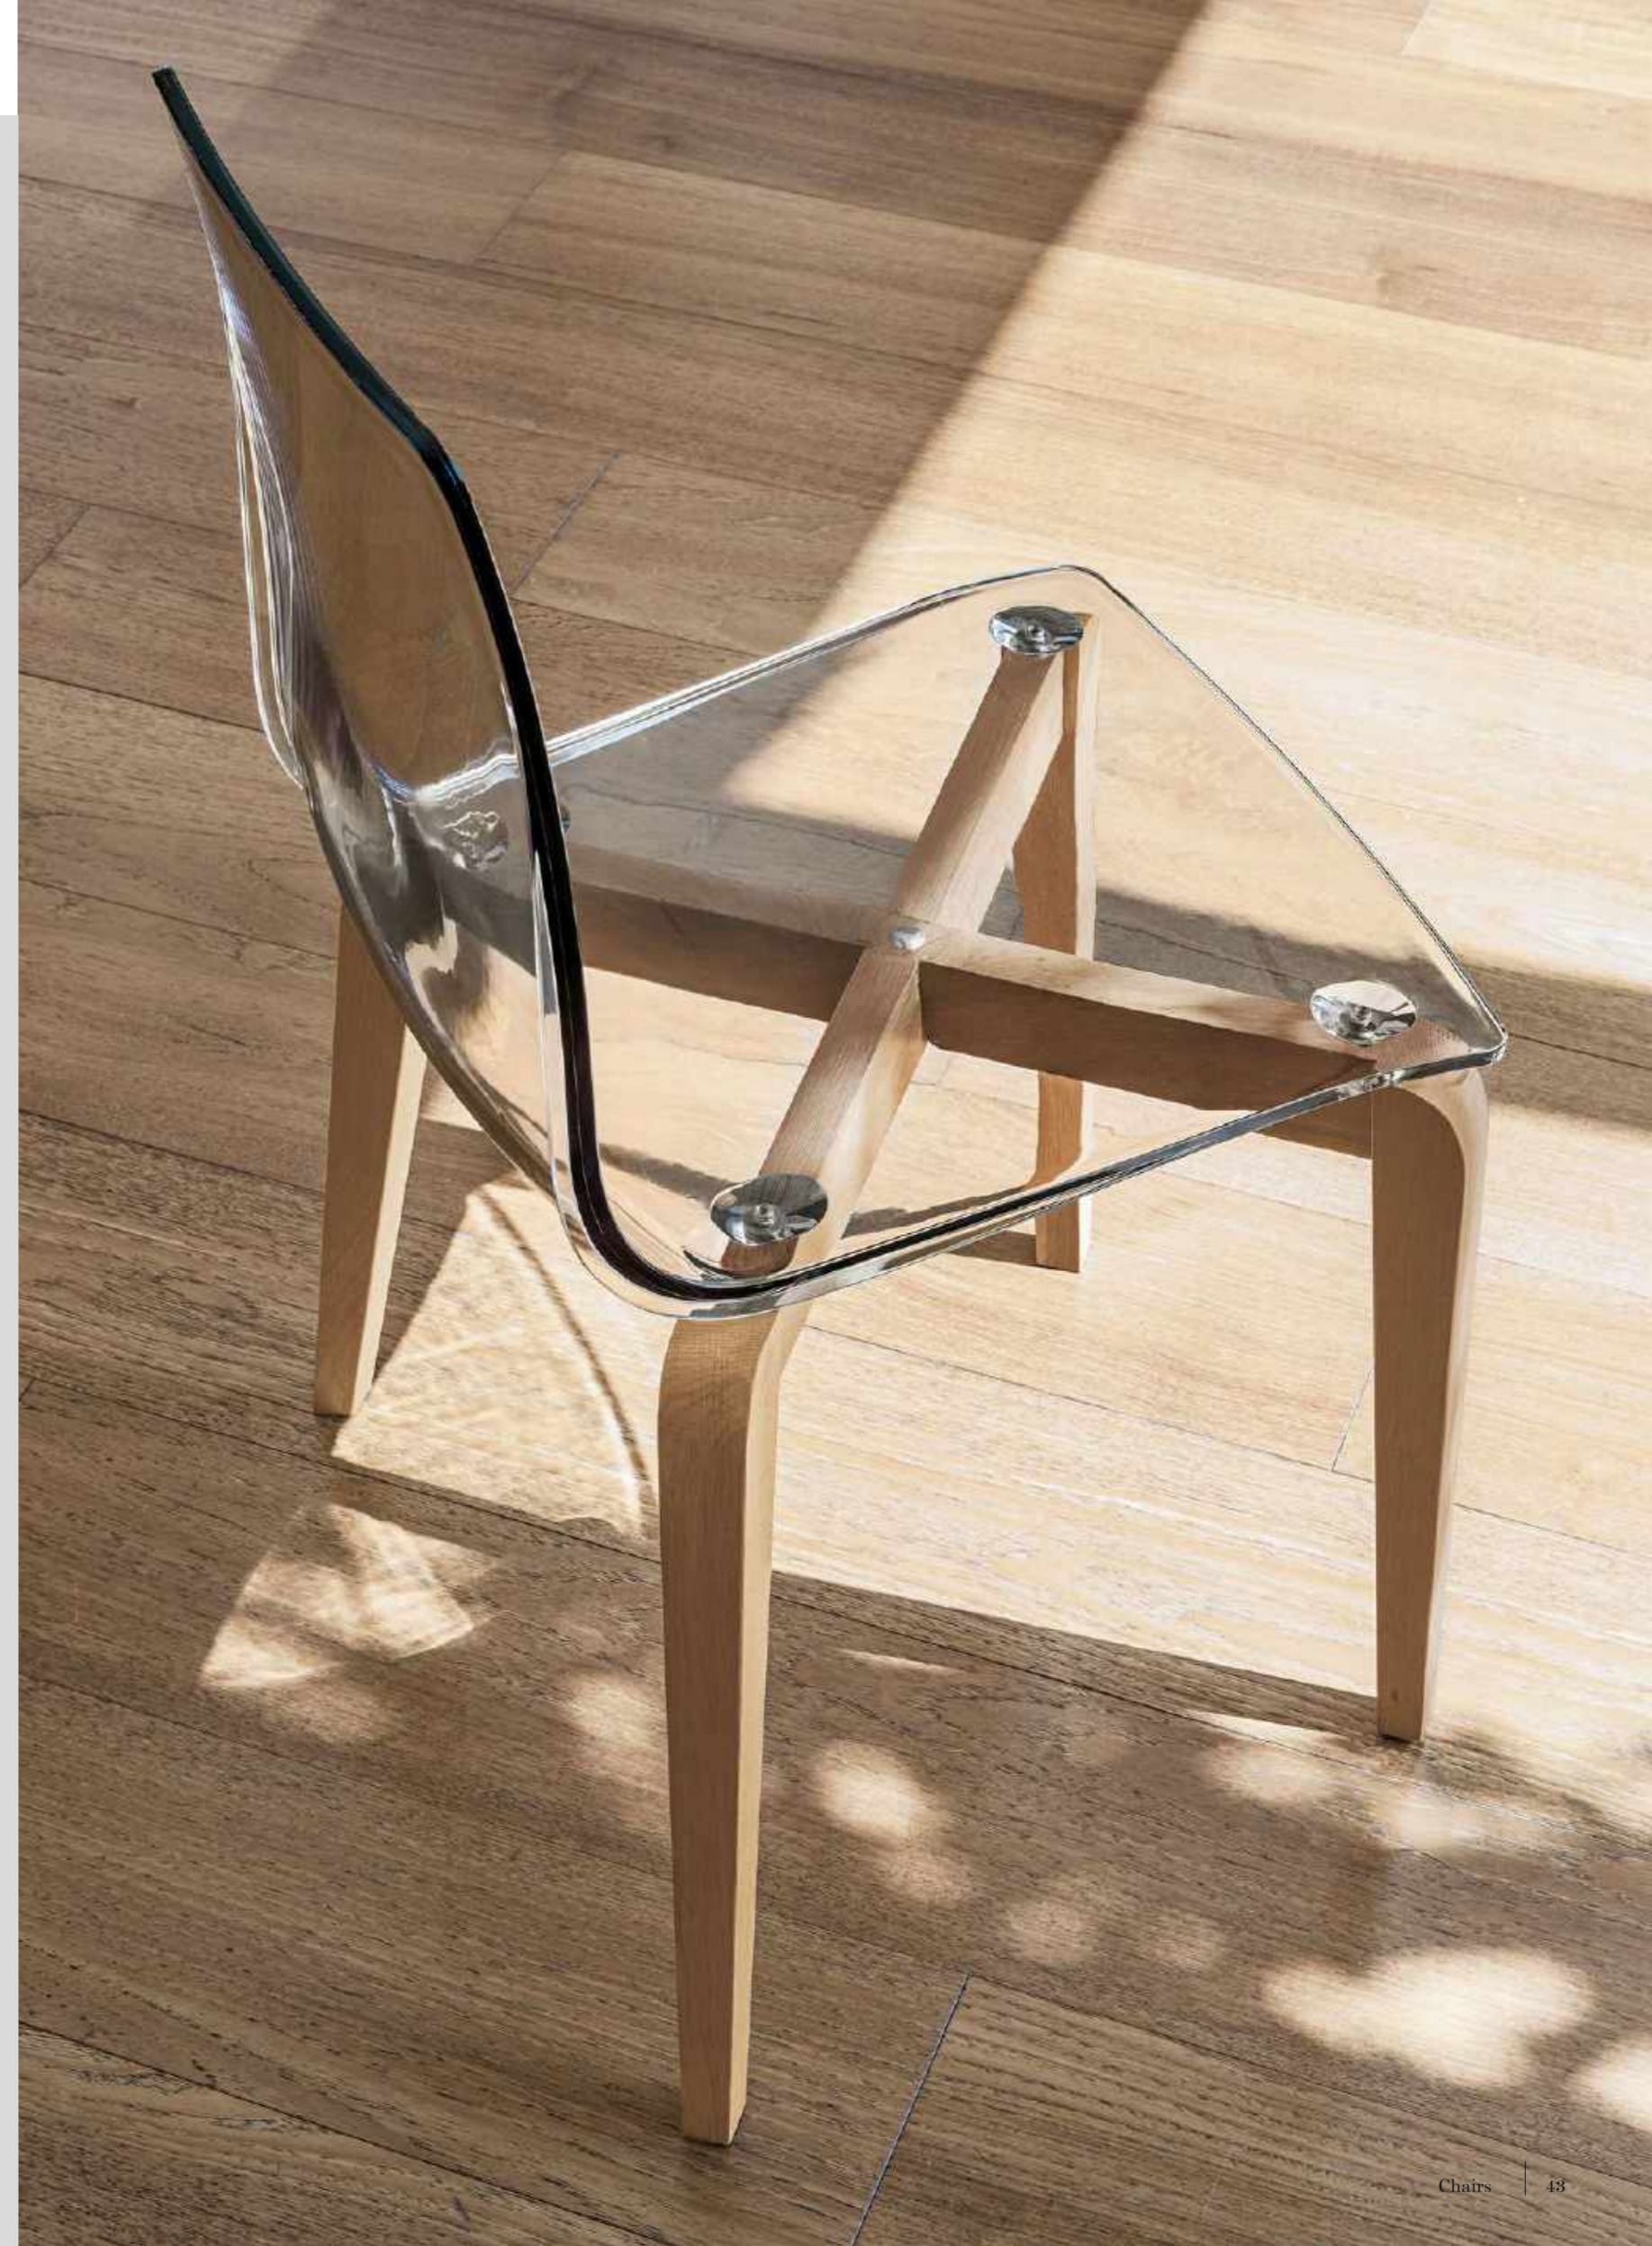

BERLINO

SEDIA DA SALA/DINING ROOM CHAIR
COD. SE506

Sedia in policarbonato con struttura in legno verniciato.

Polycarbonate chair with laquered wooden frame.

FINITURE STRUTTURA / Frame finishing

LEGNO / Wood

1007
Tinta legno naturale
Natural wood colour

LACCATO / Lacquered

1208
Bianco
White

1221
Grafite
Graphite

1224
Ghiaccio
Ice

1266
Corda
Corda

FINITURE SEDUTA / Seat finishing

POLICARBONATO / Polycarbonate

8101
Trasparente
Transparent

MISURE / Size

L 53 P 46 H 47 / 86 cm