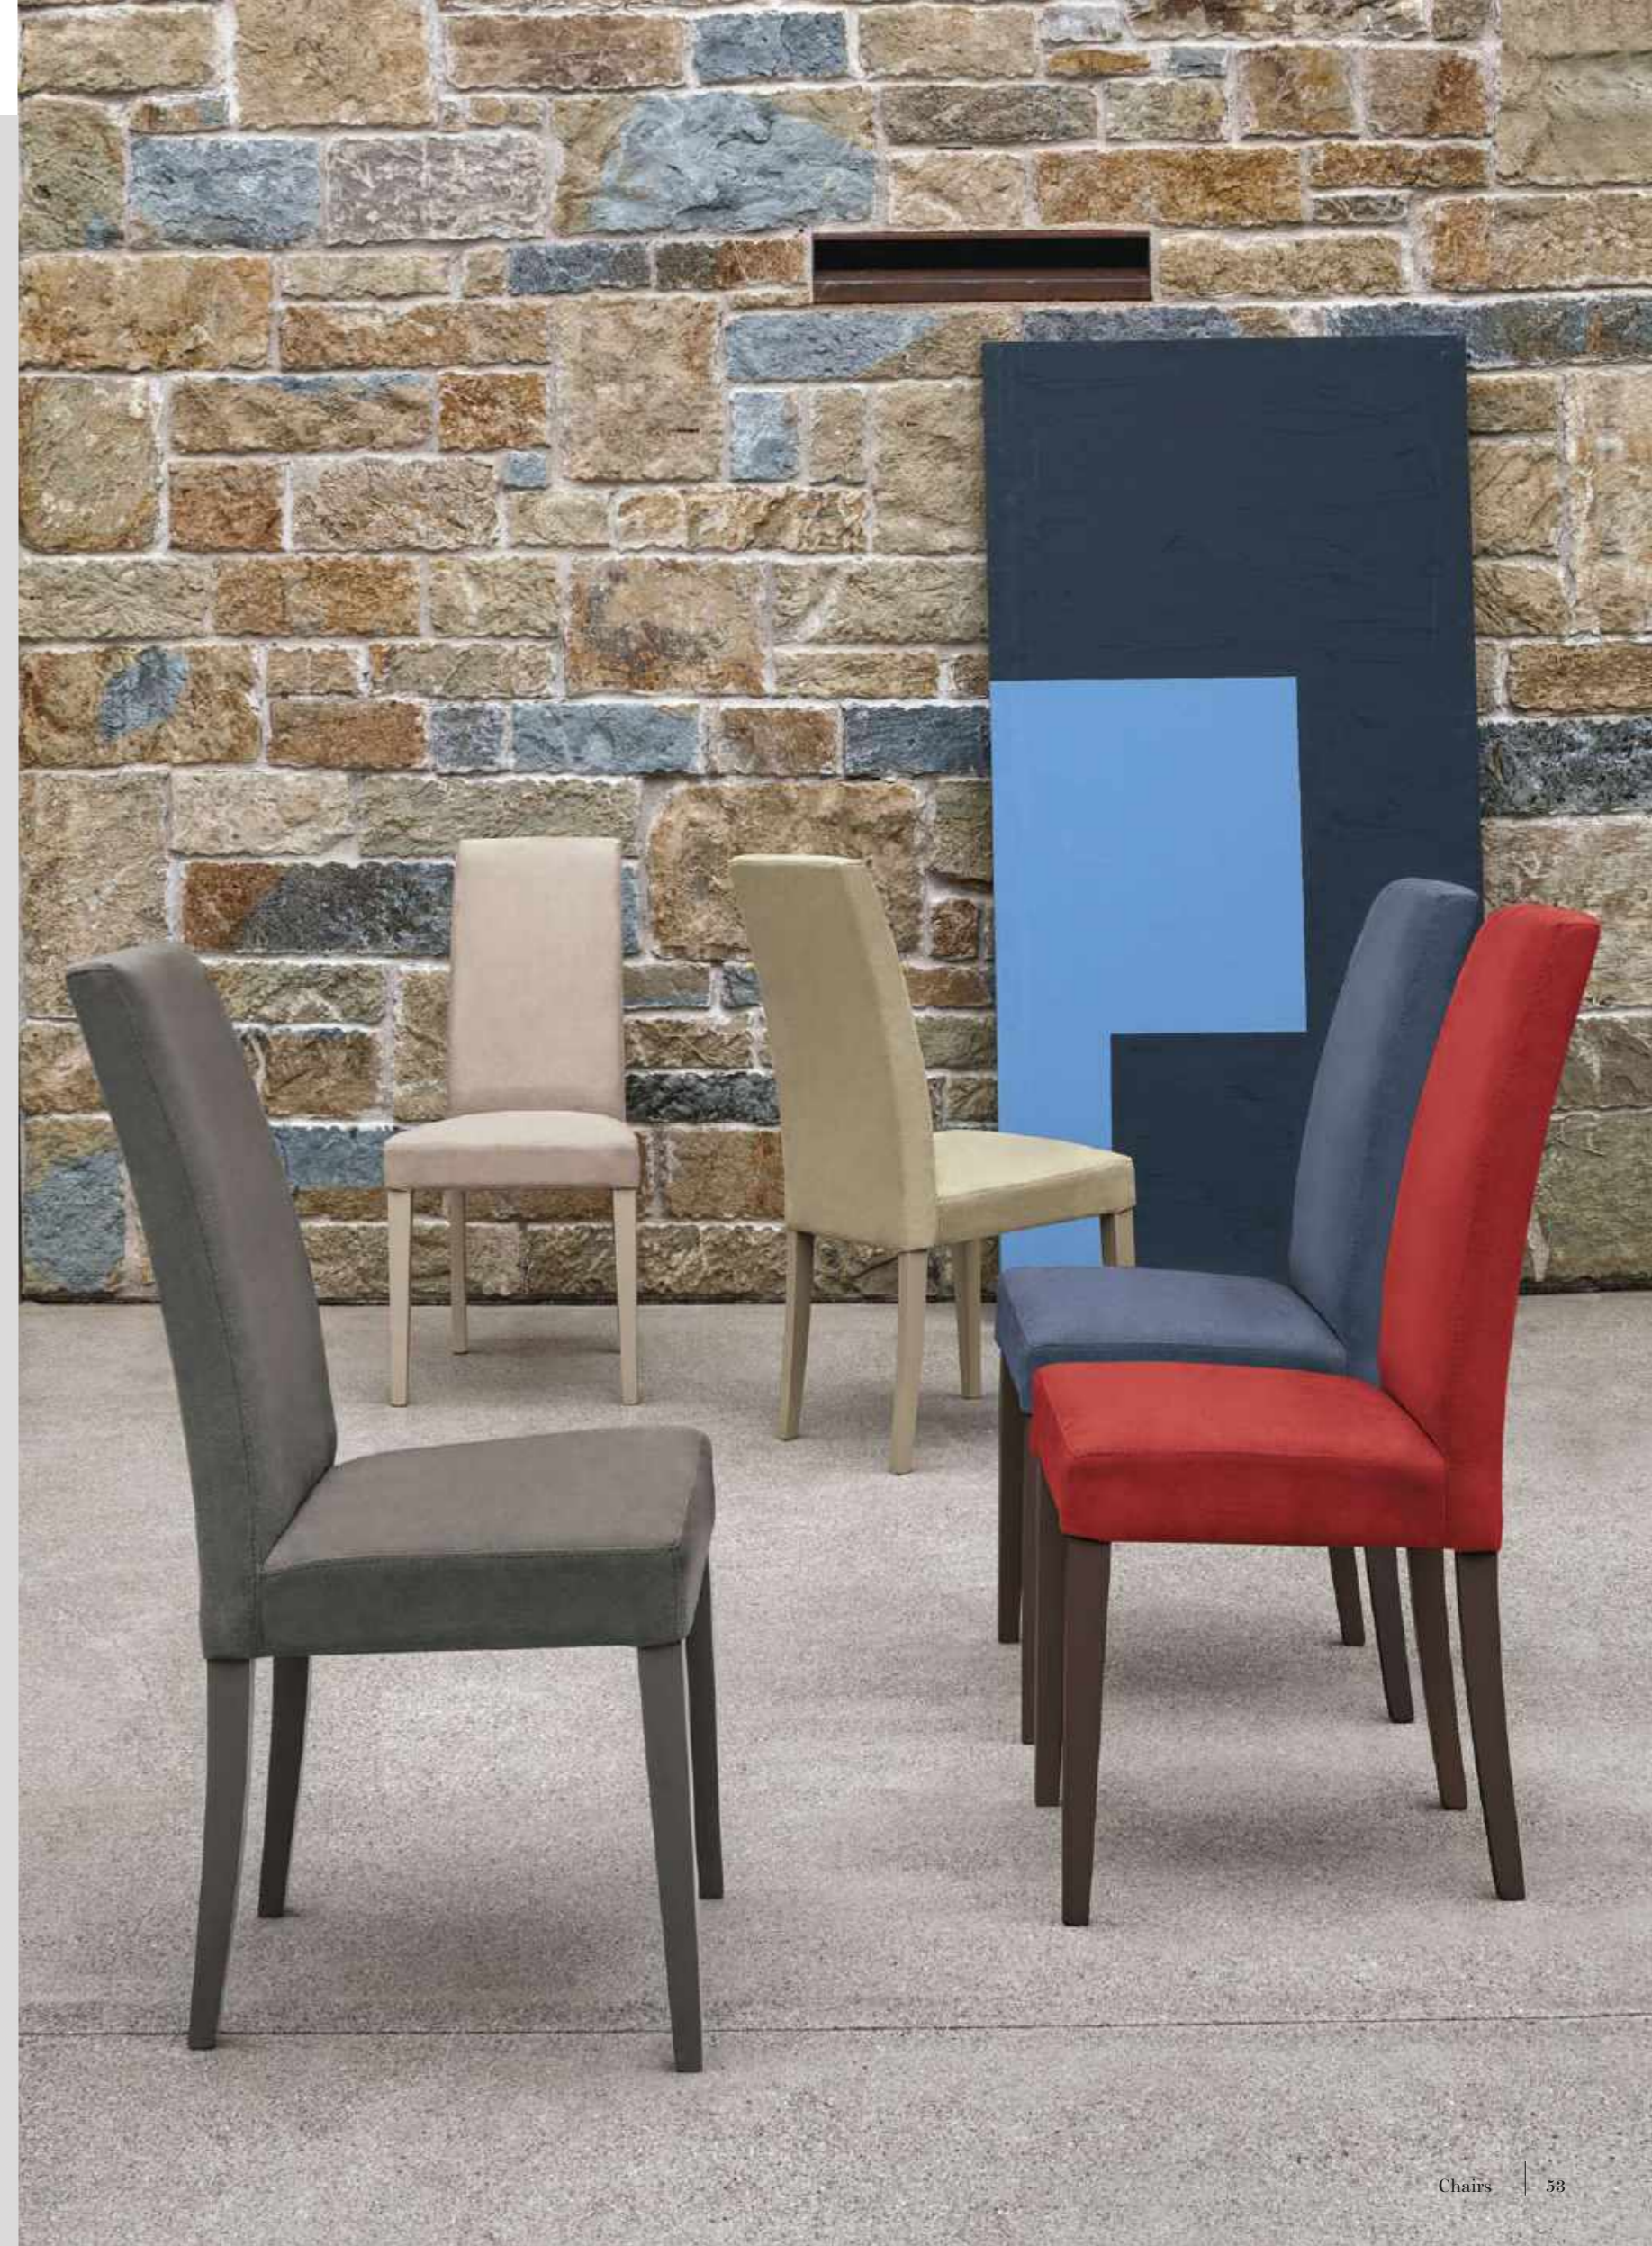

LUGANO

SEDIA DA SALA/DINING ROOM CHAIR
 COD. SE504

Sedia in morbida microfibra e struttura in legno verniciato.

Soft microfibre chair with lacquered wooden frame.

Tavolo_table Giove 180 cod. TA193.

FINITURE STRUTTURA / Frame finishing