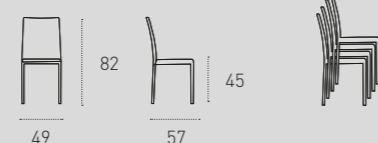

8101
Trasparente
Transparent

8108
Bianco
White

8110
Nero
Black

8121
Fumè
Smoky

MISURE / Size

L 49 P 57 H 45 / 82 cm