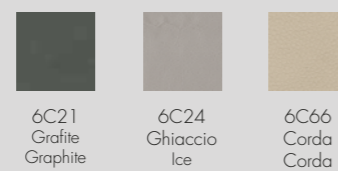

FINITURE STRUTTURA / Frame finishing

METALLO/ Metal

FINITURE SEDUTA / Seat finishing

RETE / Net

SOFTTOUCH / Soft-Touch

MISURE / Size

L 41 P 48 H 47 / 87 cm

Tavolo_table Tucano 115 cod. TP153.