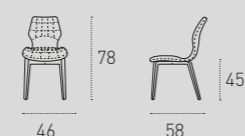

6H21
 Grafite vintage
 Vintage graphite

6H24
 Ghiaccio vintage
 Vintage ice

6H29
 Tortora vintage
 Vintage turtledove

6H71
 Tabacco vintage
 Vintage tobacco

MISURE / Size

L 46 P 58 H 45 / 78 cm

Tavolo_table Copernico 160 Cod. TA196.