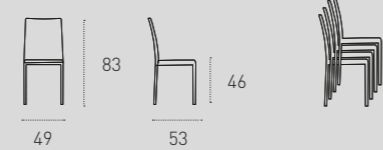

FINITURE STRUTTURA / Frame finishing

FINITURA SEDUTA / Seat finishing

MISURE / Size

METALLO / Metal

SOFTTOUCH / Soft-Touch

L 49 P 53 H 46 / 83 cm

0140
Argento
Silver

6B08
Bianco
White

6C24
Ghiaccio
Ice

0166
Corda
Corda

6C66
Corda
Corda

0122
Grafite
Graphite

6C21
Grafite
Graphite