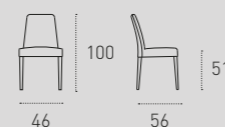

6C24
Ghiaccio
Ice

1270
Testa di moro
Dark brown

6C70
Testa di moro
Dark brown

MISURE / Size

L 46 P 56 H 51 / 100 cm

FRIBURGO

SEDIA DA SALA/DINING ROOM CHAIR
COD. SE611

Sedia interamente rivestita in morbido Soft-Touch.

Soft-Touch covered chair.

FINITURE STRUTTURA E SEDUTA / Frame and seat finishing

SOFTTOUCH/ SoftTouch

6C08
Bianco
White

6C24
Ghiaccio
Ice

6C66
Corda
Corda

MISURE / Size

L 46 P 54 H 48 / 86 cm