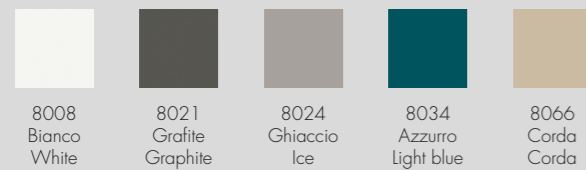

FINITURE STRUTTURA E SEDUTA / Frame and seat finishing

POLIPROPILENE / Polypropylene