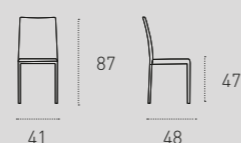

FINITURE STRUTTURA / Frame finishing

METALLO/ Metal

FINITURE SEDUTA / Seat finishing

RETE / Net

SOFTTOUCH / Soft-Touch

MISURE / Size

L 41 P 48 H 47 / 87 cm

Tavolo_table Tucano 115 cod. TP153.