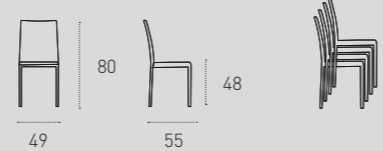

6C66
 Corda
 Corda

MISURE / Size

L 49 P 55 H 48 / 80 cm

HAPPY WOOD

SEDIA DA CUCINA/KITCHEN CHAIR
 COD. SE173

Sedia con struttura in legno naturale o verniciato o rovere e seduta realizzata con l'abbinamento del polipropilene e morbido Soft-Touch.