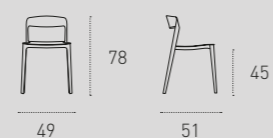

POLIPROPILENE / Polypropylene

MISURE / Size

L 47 P 54 H 45 / 84 cm

TOLEDO

SEDIA DA CUCINA/KITCHEN CHAIR
COD. SE803

Sedia in polipropilene.

Polypropylene chair.

FINITURE STRUTTURA E SEDUTA / Frame and seat finishing

POLIPROPILENE/ Polypropylene

MISURE / Size

L 46 P 55 H 43 / 80 cm

ALMERIA

SEDIA DA CUCINA/KITCHEN CHAIR
COD. SE806

Sedia in polipropilene.

Polypropylene chair.

FINITURE STRUTTURA E SEDUTA / Frame and seat finishing

POLIPROPILENE / Polypropylene

8008
Bianco
White

8021
Grafite
Graphite

8024
Ghiaccio
Ice

8066
Corda
Corda

MISURE / Size

L 49 P 51 H 45 / 78 cm

BERNA