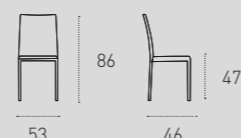

MISURE / Size

L 53 P 46 H 47 / 86 cm