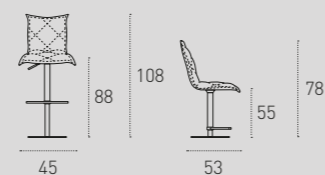

6H21
Grafite vintage
Vintage graphite

6H24
Ghiaccio vintage
Vintage ice

6H29
Tortora vintage
Vintage turtledove

6H71
Tabacco vintage
Vintage tobacco

MISURE / Size

L 45 P 52 H 53 / 78 - 83 / 108 cm

DIGIONE MF