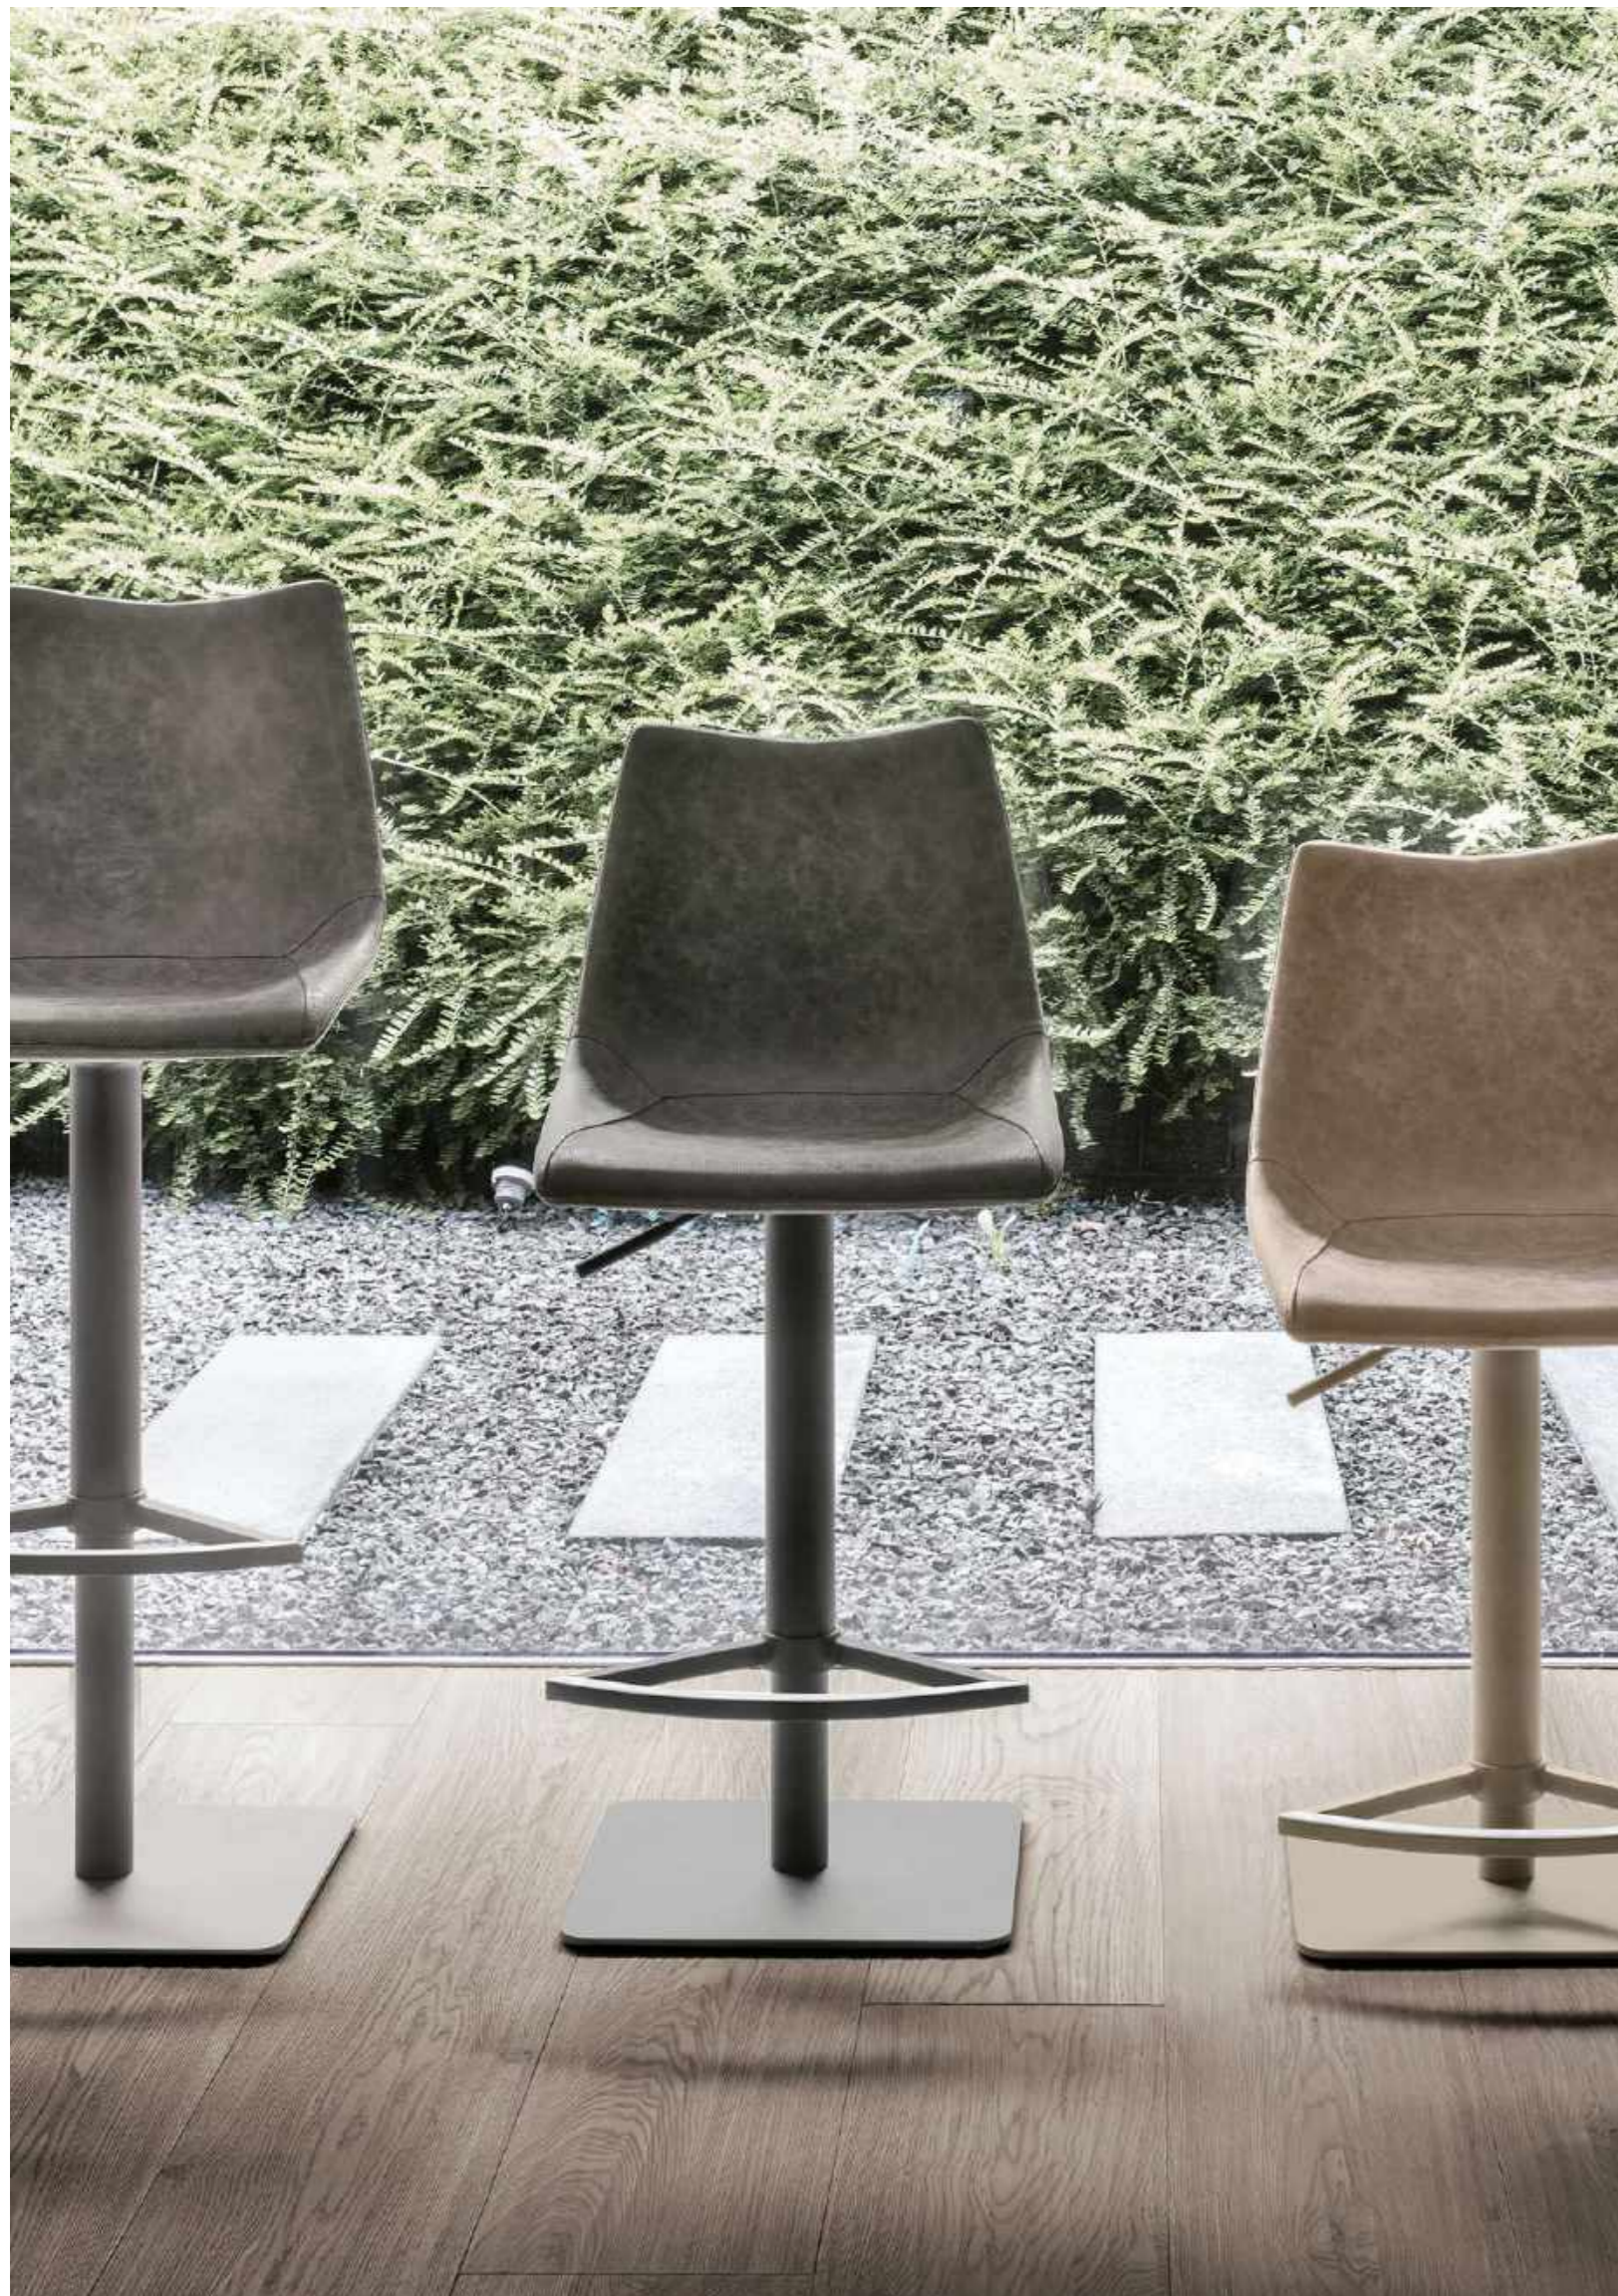

FINITURE STRUTTURA / Frame finishing

METALLO/ Metal

FINITURE SEDUTA / Seat finishing

RETE / Net

SOFTTOUCH / Soft-Touch

MISURE / Size

L 41 P 48 H 47 / 87 cm

Tavolo_table Tucano 115 cod. TP153.