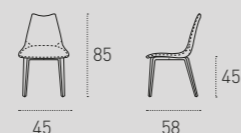

6H29
Tortora vintage
Vintage turtledove

6H71
Tabacco vintage
Vintage tobacco

MISURE / Size

L 45 P 58 H 45 / 85 cm

Tavolo_table Magellano Cod. TA401.

SANTIAGO

SEDIA DA SALA/DINING ROOM CHAIR
 COD. SE189

Sedia con struttura in metallo verniciato e seduta in morbido Soft-Touch Vintage.