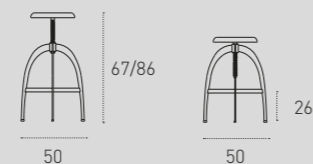

6C08
Bianco
White

6C21
Grafite
Graphite

6C24
Ghiaccio
Ice

6C66
Corda
Corda

MISURE / Size

L 40 P 47 H 60 / 82 - 90 / 112 cm

RIGA

SGABELLO/STOOL
COD. SG142

MISURE / Size

L 50 P 50 H 67 / 86 cm

ZARA

SGABELLO/STOOL
COD. SG171

Sgabello in morbido Soft-Touch con
struttura in metallo verniciato.

Soft-Touch stool with painted metal frame.

FINITURE STRUTTURA / Frame finishing