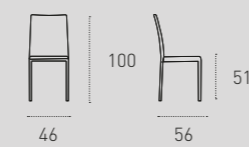

6G21
 Grafite
 Graphite

6G29
 Tortora
 Turtledove

6G66
 Corda
 Corda

6G05
 Rosso
 Red

6G34
 Azzurro
 light blue

MISURE / Size

L 46 P 56 H 51 / 100 cm

LUCERNA