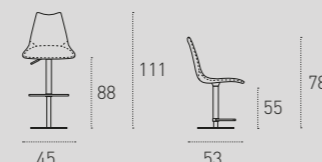

6H21
Grafite vintage
Vintage graphite

6H24
Ghiaccio vintage
Vintage ice

6H29
Tortora vintage
Vintage turtledove

6H71
Tabacco vintage
Vintage tobacco

MISURE / Size

L 45 P 53 H 55 / 78 - 88 / 111 cm

SANTIAGO

SGABELLO/STOOL
COD. SG189