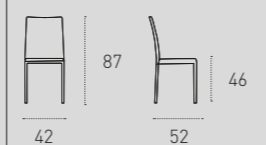

6105
 Rosso
 Red

6170
 Testa di moro
 Dark brown

6208
 Bianco
 White

6C21
 Grafite
 Graphite

6C66
 Corda
 Corda

MISURE / Size

L 42 P 52 H 46 / 87 cm

YUPPIE DU