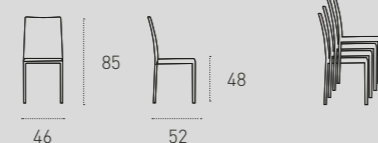

SOFTTOUCH/ Soft-Touch

6C08
Bianco
White

6C10
Nero
Black

6C24
Ghiaccio
Ice

6C29
Tortora
Turtledove

MISURE / Size

L 46 P 52 H 48 / 85 cm

Tavolo_table Perigeo 115 Cod. TA161.