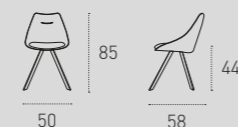

6H21
Grafite vintage
Vintage graphite

6H24
Ghiaccio vintage
Vintage ice

6H29
Tortora vintage
Vintage turtledove

6H71
Tabacco vintage
Vintage tobacco

MISURE / Size

L 50 P 58 H 44 / 85 cm

BERLINO

SEDIA DA SALA/DINING ROOM CHAIR
COD. SE506