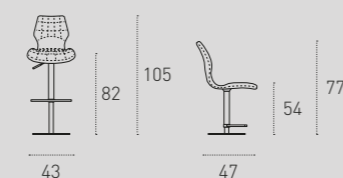

6H21
Grafite vintage
Vintage Graphite

6H24
Ghiaccio vintage
Vintage ice

6H29
Tortora vintage
Vintage turtledove

6H71
Tabacco vintage
Vintage tobacco

MISURE / Size

L 43 P 47 H 54 / 77 - 82 / 105 cm

DIGIONE

SGABELLO/STOOL
COD. SG185