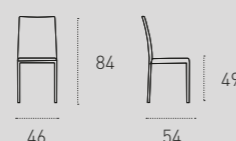

6C21
Grafite
Graphite

6C24
Ghiaccio
Ice

6C66
Corda
Corda

MISURE / Size

L 46 P 54 H 49 / 84 cm