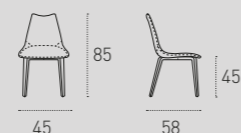

6H21
 Grafite vintage
 Vintage graphite

6H24
 Ghiaccio vintage
 Vintage ice

6H29
 Tortora vintage
 Vintage turtledove

6H71
 Tabacco vintage
 Vintage tobacco

MISURE / Size

L 45 P 58 H 45 / 85 cm

MAIORCA

POLTRONCINA DA SALA/DINING ROOM ARMCHAIR
COD. PT190