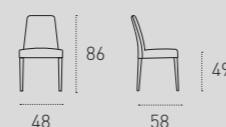

Tavolo_table Levante cod. TA512.