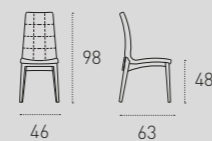

1266
 Corda
 Corda

1271
 Marrone
 Brown

FINITURA SEDUTA / Seat finishing

SOFTTOUCH VINTAGE / Vintage Soft-Touch

6H08
 Bianco vintage
 Vintage white

6H21
 Grafite vintage
 Vintage graphite

6H24
 Ghiaccio vintage
 Vintage ice

6H29
 Tortora vintage
 Vintage turtledove

6H71
 Tabacco vintage
 Vintage tobacco

MISURE / Size

L 46 P 63 H 48 / 100 cm

SALISBURGO

SEDIA DA SALA/DINING ROOM CHAIR
 COD. SE508

Sedia con struttura in legno verniciato e seduta
 in morbido Soft-Touch Vintage.