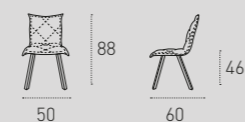

Tavolo Table Giove 180 Cod. TA103.