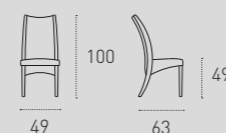

FINITURE STRUTTURA / Frame finishing

FINITURA SEDUTA / Seat finishing

MISURE / Size

LACCATO / Lacquered

SOFTTOUCH VINTAGE / Vintage Soft-Touch

L 49 P 63 H 49 / 100 cm

1208
Bianco
White

6H08
Bianco vintage
Vintage white

1221
Grafite
Graphite

6H21
Grafite vintage
Vintage graphite

1224
Ghiaccio
Ice

6H24
Ghiaccio vintage
Vintage ice

1266
Corda
Corda

6H29
Tortora vintage
Vintage turtledove

1271
Marrone
Brown

6H71
Tabacco vintage
Vintage tobacco