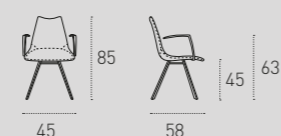

6H24
Ghiaccio vintage
Vintage ice

6H29
Tortora vintage
Vintage turtledove

6H71
Tabacco vintage
Vintage tobacco

MISURE / Size

L 45 P 58 H 45 / 63 / 85 cm

Tavolo_table Copernico 120 Cod. TA184.

MAIORCA WOOD

SEDIA DA SALA/DINING ROOM CHAIR
COD. SE190