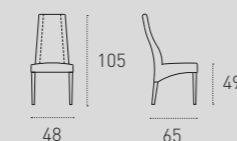

Tavolo_table Marte 180 Cod. TA147.