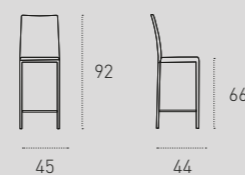

MISURE / Size

L 45 P 44 H 66 / 92 cm