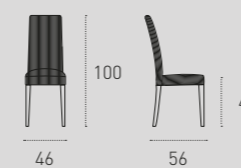

6M21
Grafite
Graphite

6M24
Ghiaccio
Ice

6M29
Tortora
Turtledove

6M34
Azzurro
Light blue

6M70
Testa di marò
Dark Brown

MISURE / Size

L 46 P 56 H 47 / 100 cm

FUTURA